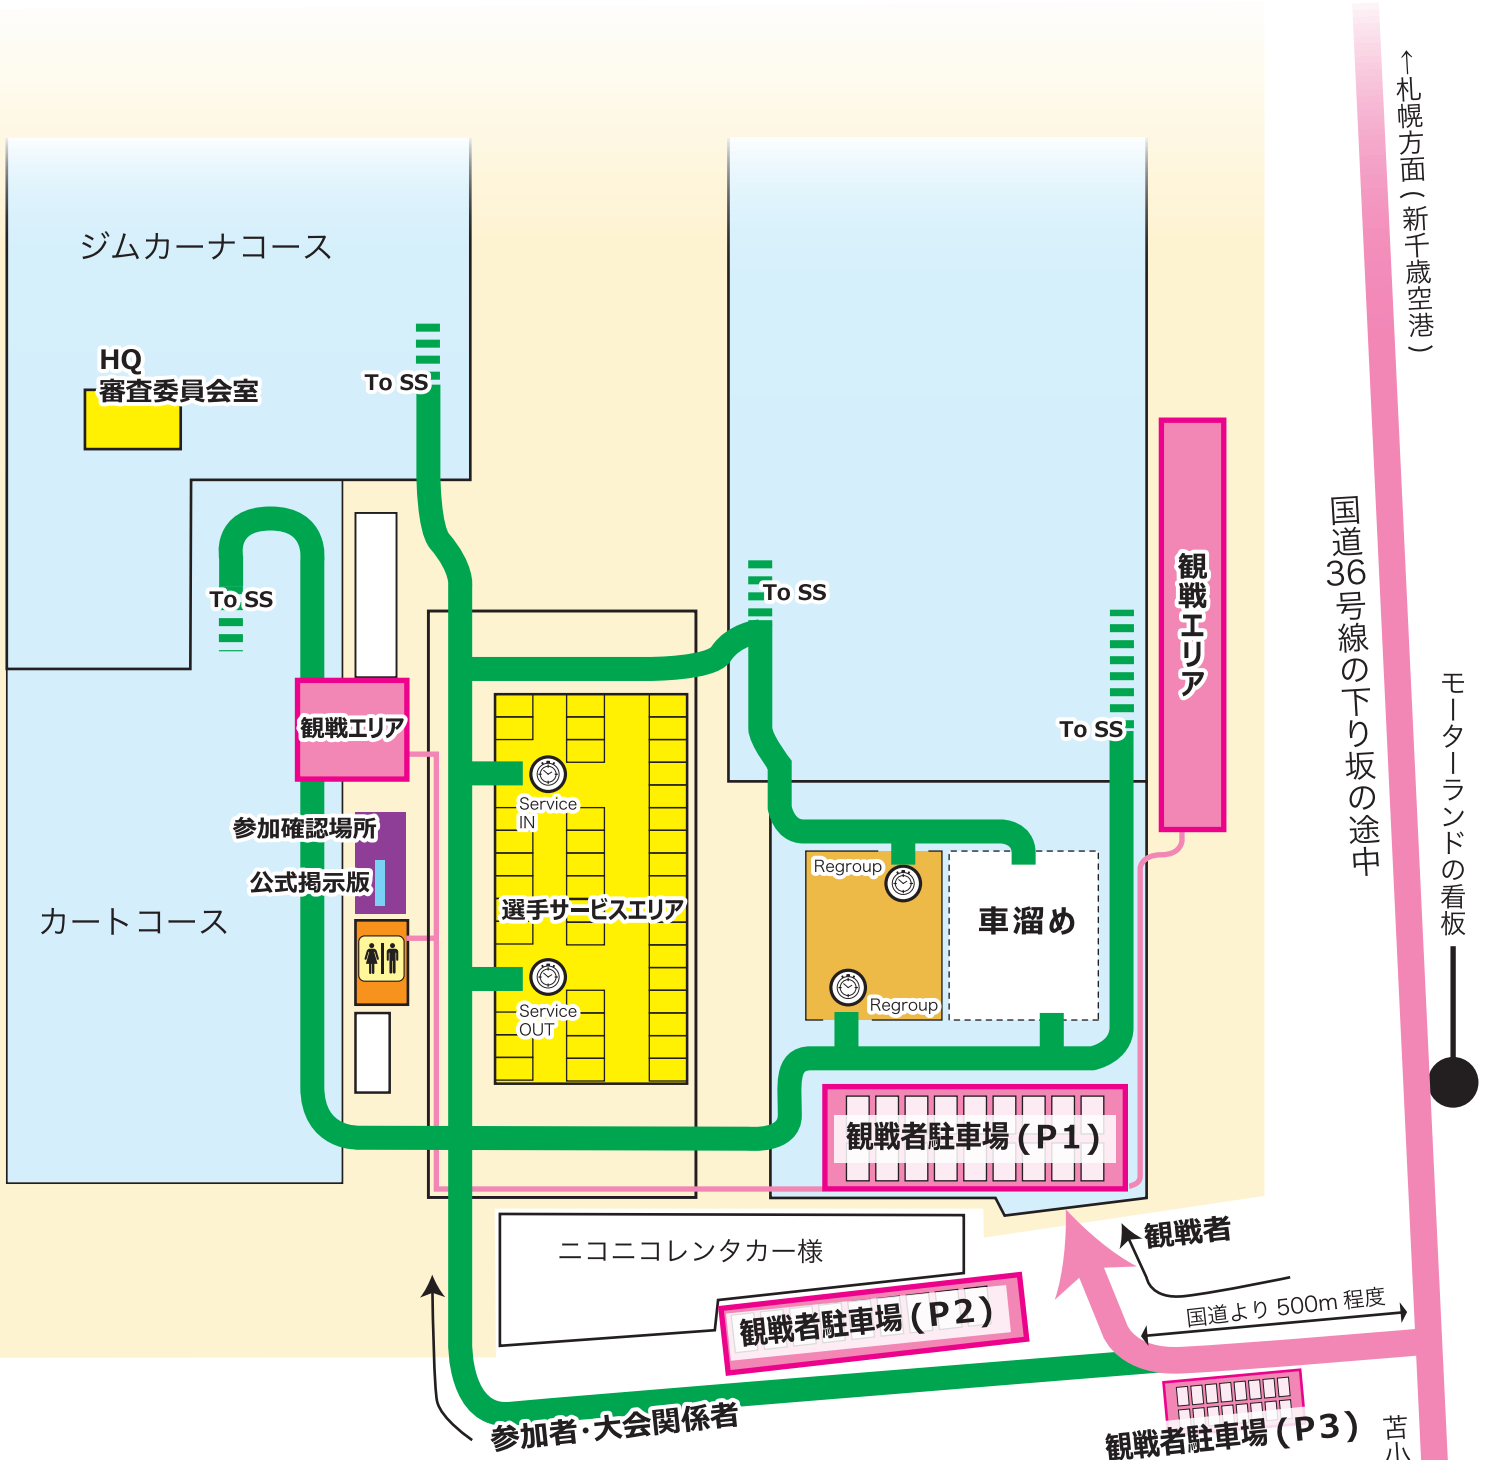

# 第 31 回 EZO ENDLESS RALLY

2017 年 JAF 北海道選手権シリーズ 第 2 戦  
 2017 年 JMRC 北海道ラリーシリーズ第 2 戦  
 TRD ラリースノーミーティング

**会場案内図**

**新千歳モーターランド**  
 住所 3千歳市美々 1292-560