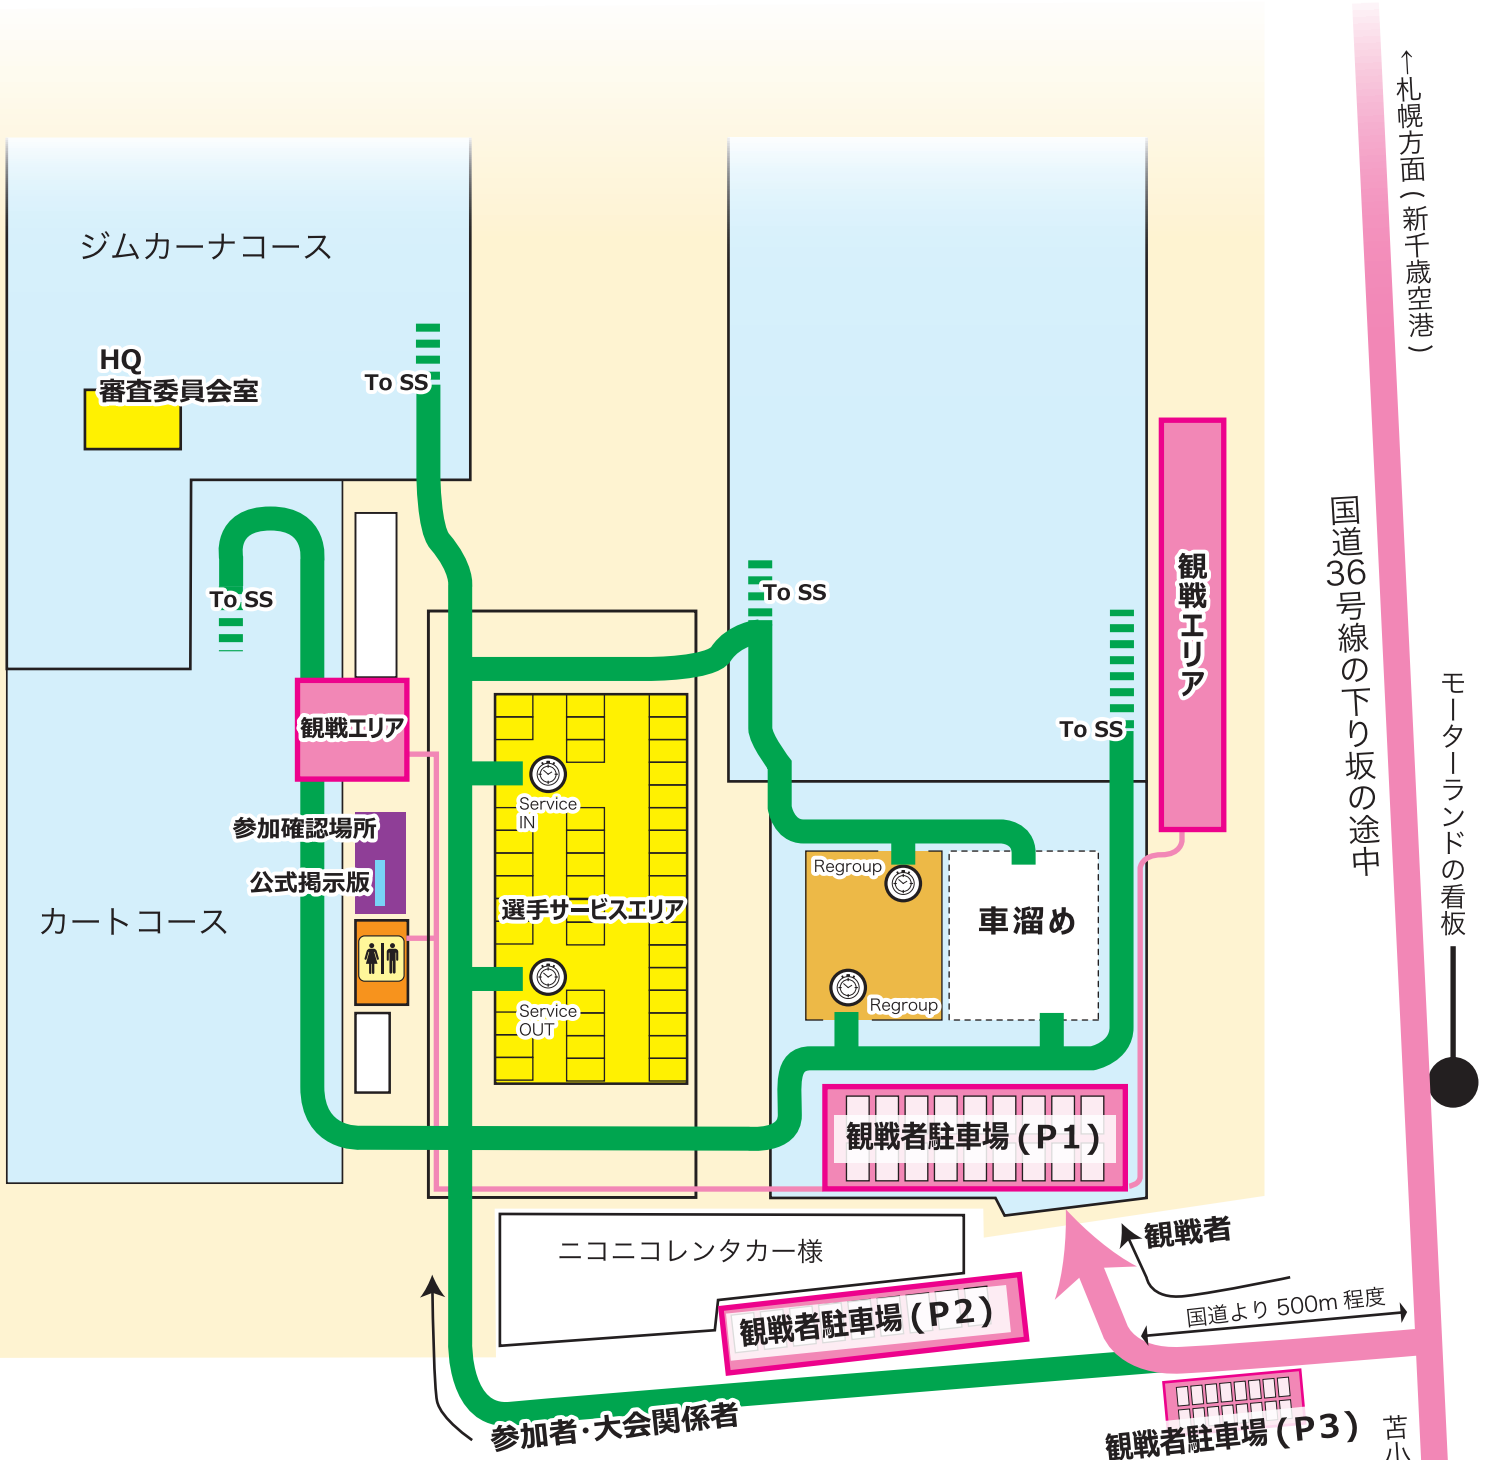

第 31 回 EZO ENDLESS RALLY

2017 年 JAF 北海道選手権シリーズ 第 2 戦
 2017 年 JMRC 北海道ラリーシリーズ第 2 戦
 TRD ラリースノーミーティング

会場案内図

新千歳モーターランド
 住所 苫小牧市美々 1292-560